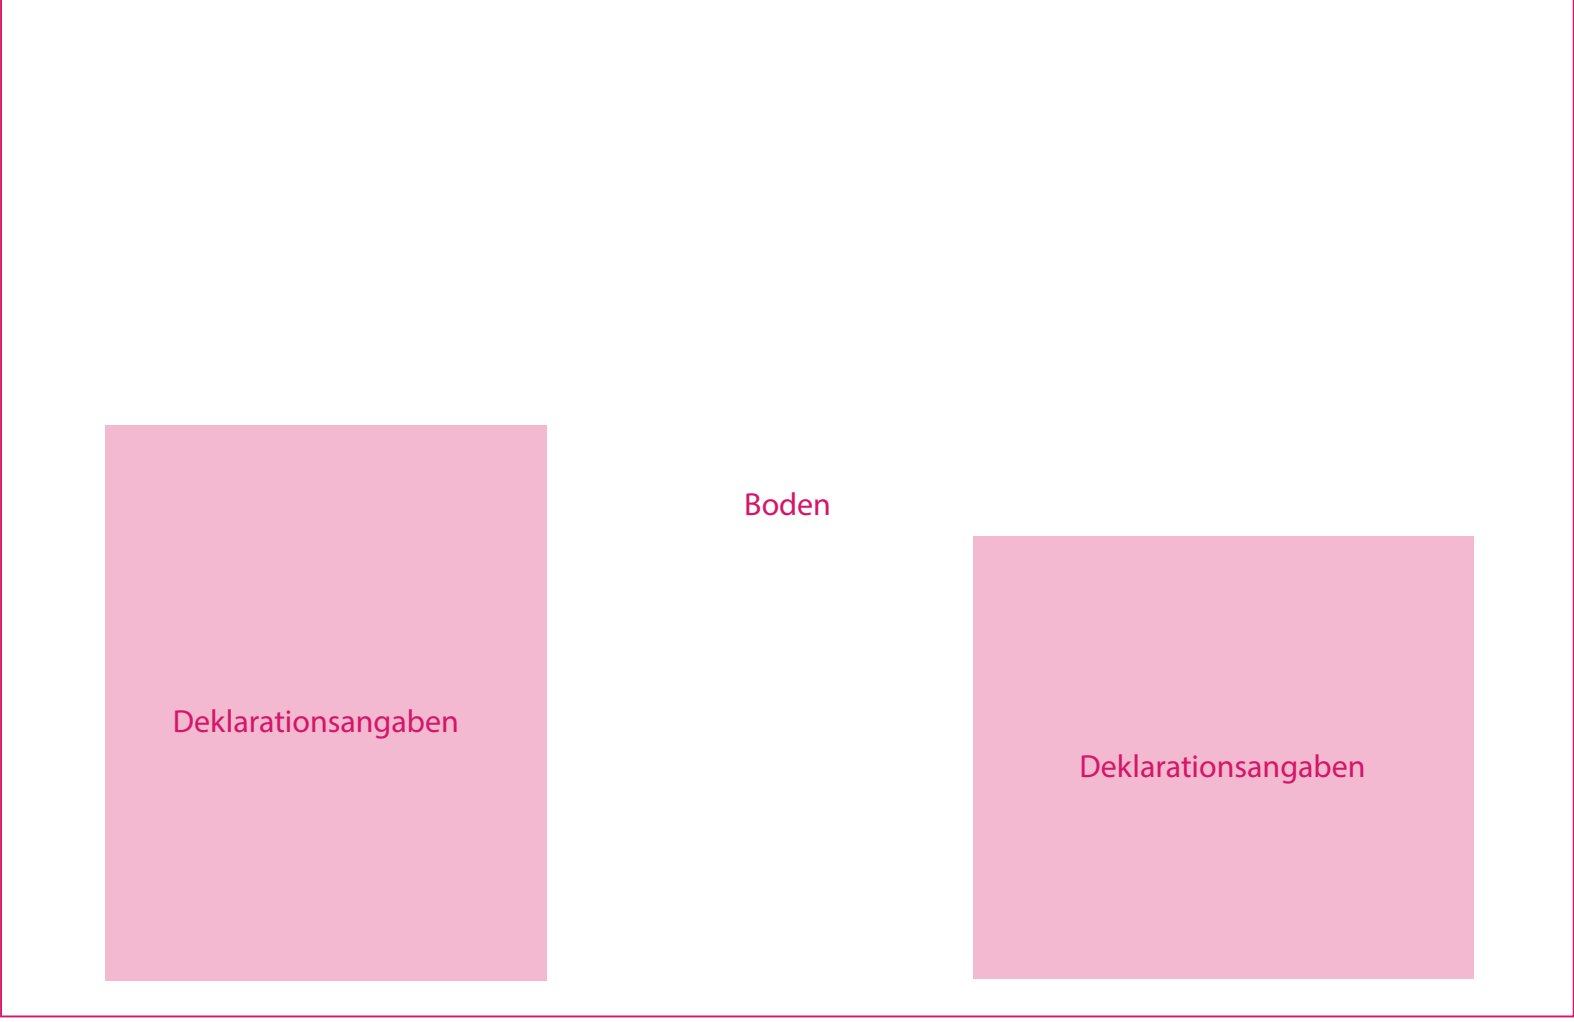

Bitte **verändern** Sie das **Dokumentenformat nicht**

Die Farbe **PANTONE Rubine Red C**, sowie die **Größe und Position** der **Stanzkontur** dürfen **nicht verändert werden**

Der **Farbraum aller** verwendeten **Dateien (außer der Stanzkontur)** muss **CMYK** sein
Bitte legen Sie nach außen **mindestens 3 mm** Überfüllung an

Die Farbe **INFO** darf **nicht verwendet** oder **verändert** werden
Bilder und Schriften müssen entweder **eingebettet** oder **vektoriert** werden

Das Druck-PDF muss **ohne Schnittmarken, Farbkontrollstreifen, Passmarken etc.** und bestenfalls als PDF/X3 abgespeichert werden

Der Druck erfolgt in CMYK, daher werden **pro Sonderfarbe Zusatzkosten** berechnet

Für weitere wichtige Informationen lesen Sie bitte unser technisches Datenblatt

Stand 2026 - Bitte verwenden Sie immer die **aktuelle Stanzkontur**. Diese können Sie auf der Homepage downloaden.