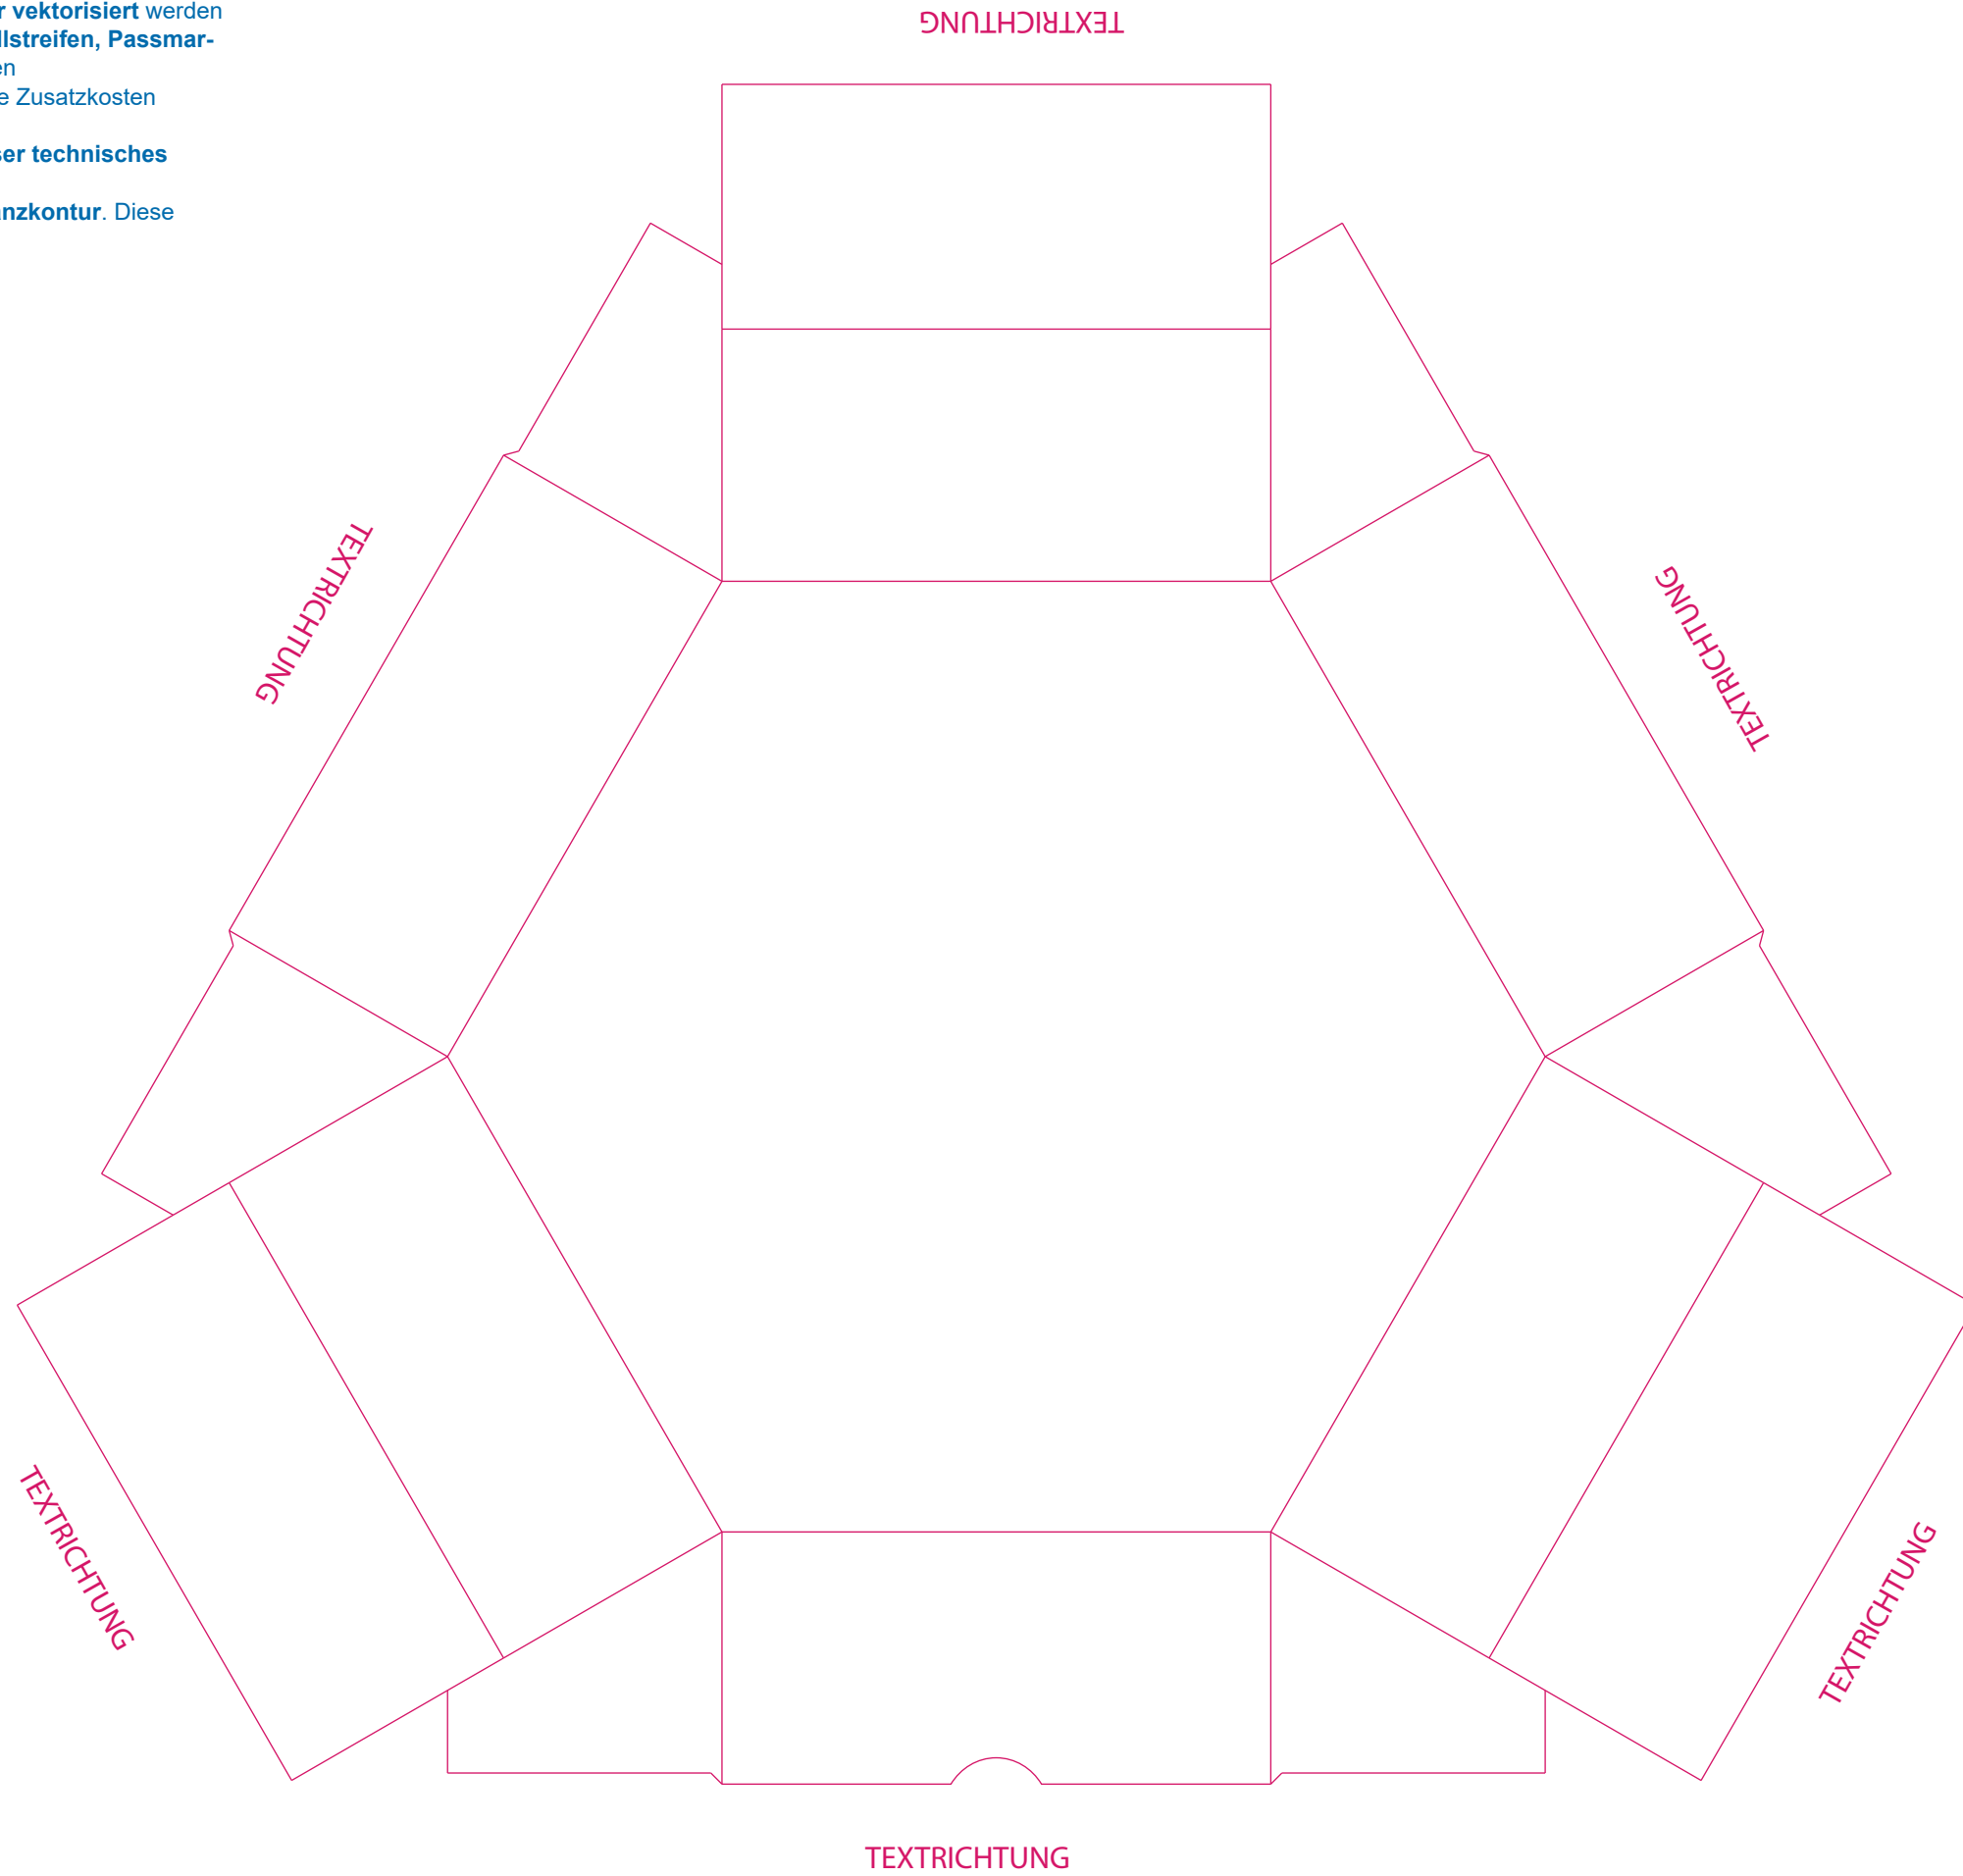

- Bitte **verändern** Sie das **Dokumentenformat nicht**
 - Die Farbe **PANTONE Rubine Red C**, sowie die **Größe und Position** der **Stanzkontur** dürfen **nicht verändert** werden
 - Der **Farbraum** aller verwendeten **Dateien (außer der Stanzkontur)** muss **CMYK** sein
 - Bitte legen Sie nach außen **mindestens 3 mm** Überfüllung an
 - Die Farbe **INFO** darf **nicht verwendet** oder **verändert** werden
 - **Bilder und Schriften** müssen entweder **eingebettet** oder **vektoriert** werden
 - Das Druck-PDF muss **ohne Schnittmarken, Farbkontrollstreifen, Passmarken etc.** und bestenfalls als PDF/X3 abgespeichert werden
 - Der Druck erfolgt in CMYK, daher werden pro Sonderfarbe Zusatzkosten berechnet.
- Für weitere wichtige Informationen lesen Sie bitte unser technisches Datenblatt**
Stand 2026 - Bitte verwenden Sie immer die **aktuelle Stanzkontur**. Diese können Sie auf der Homepage downloaden.

AUSSEN SEITE 1/2