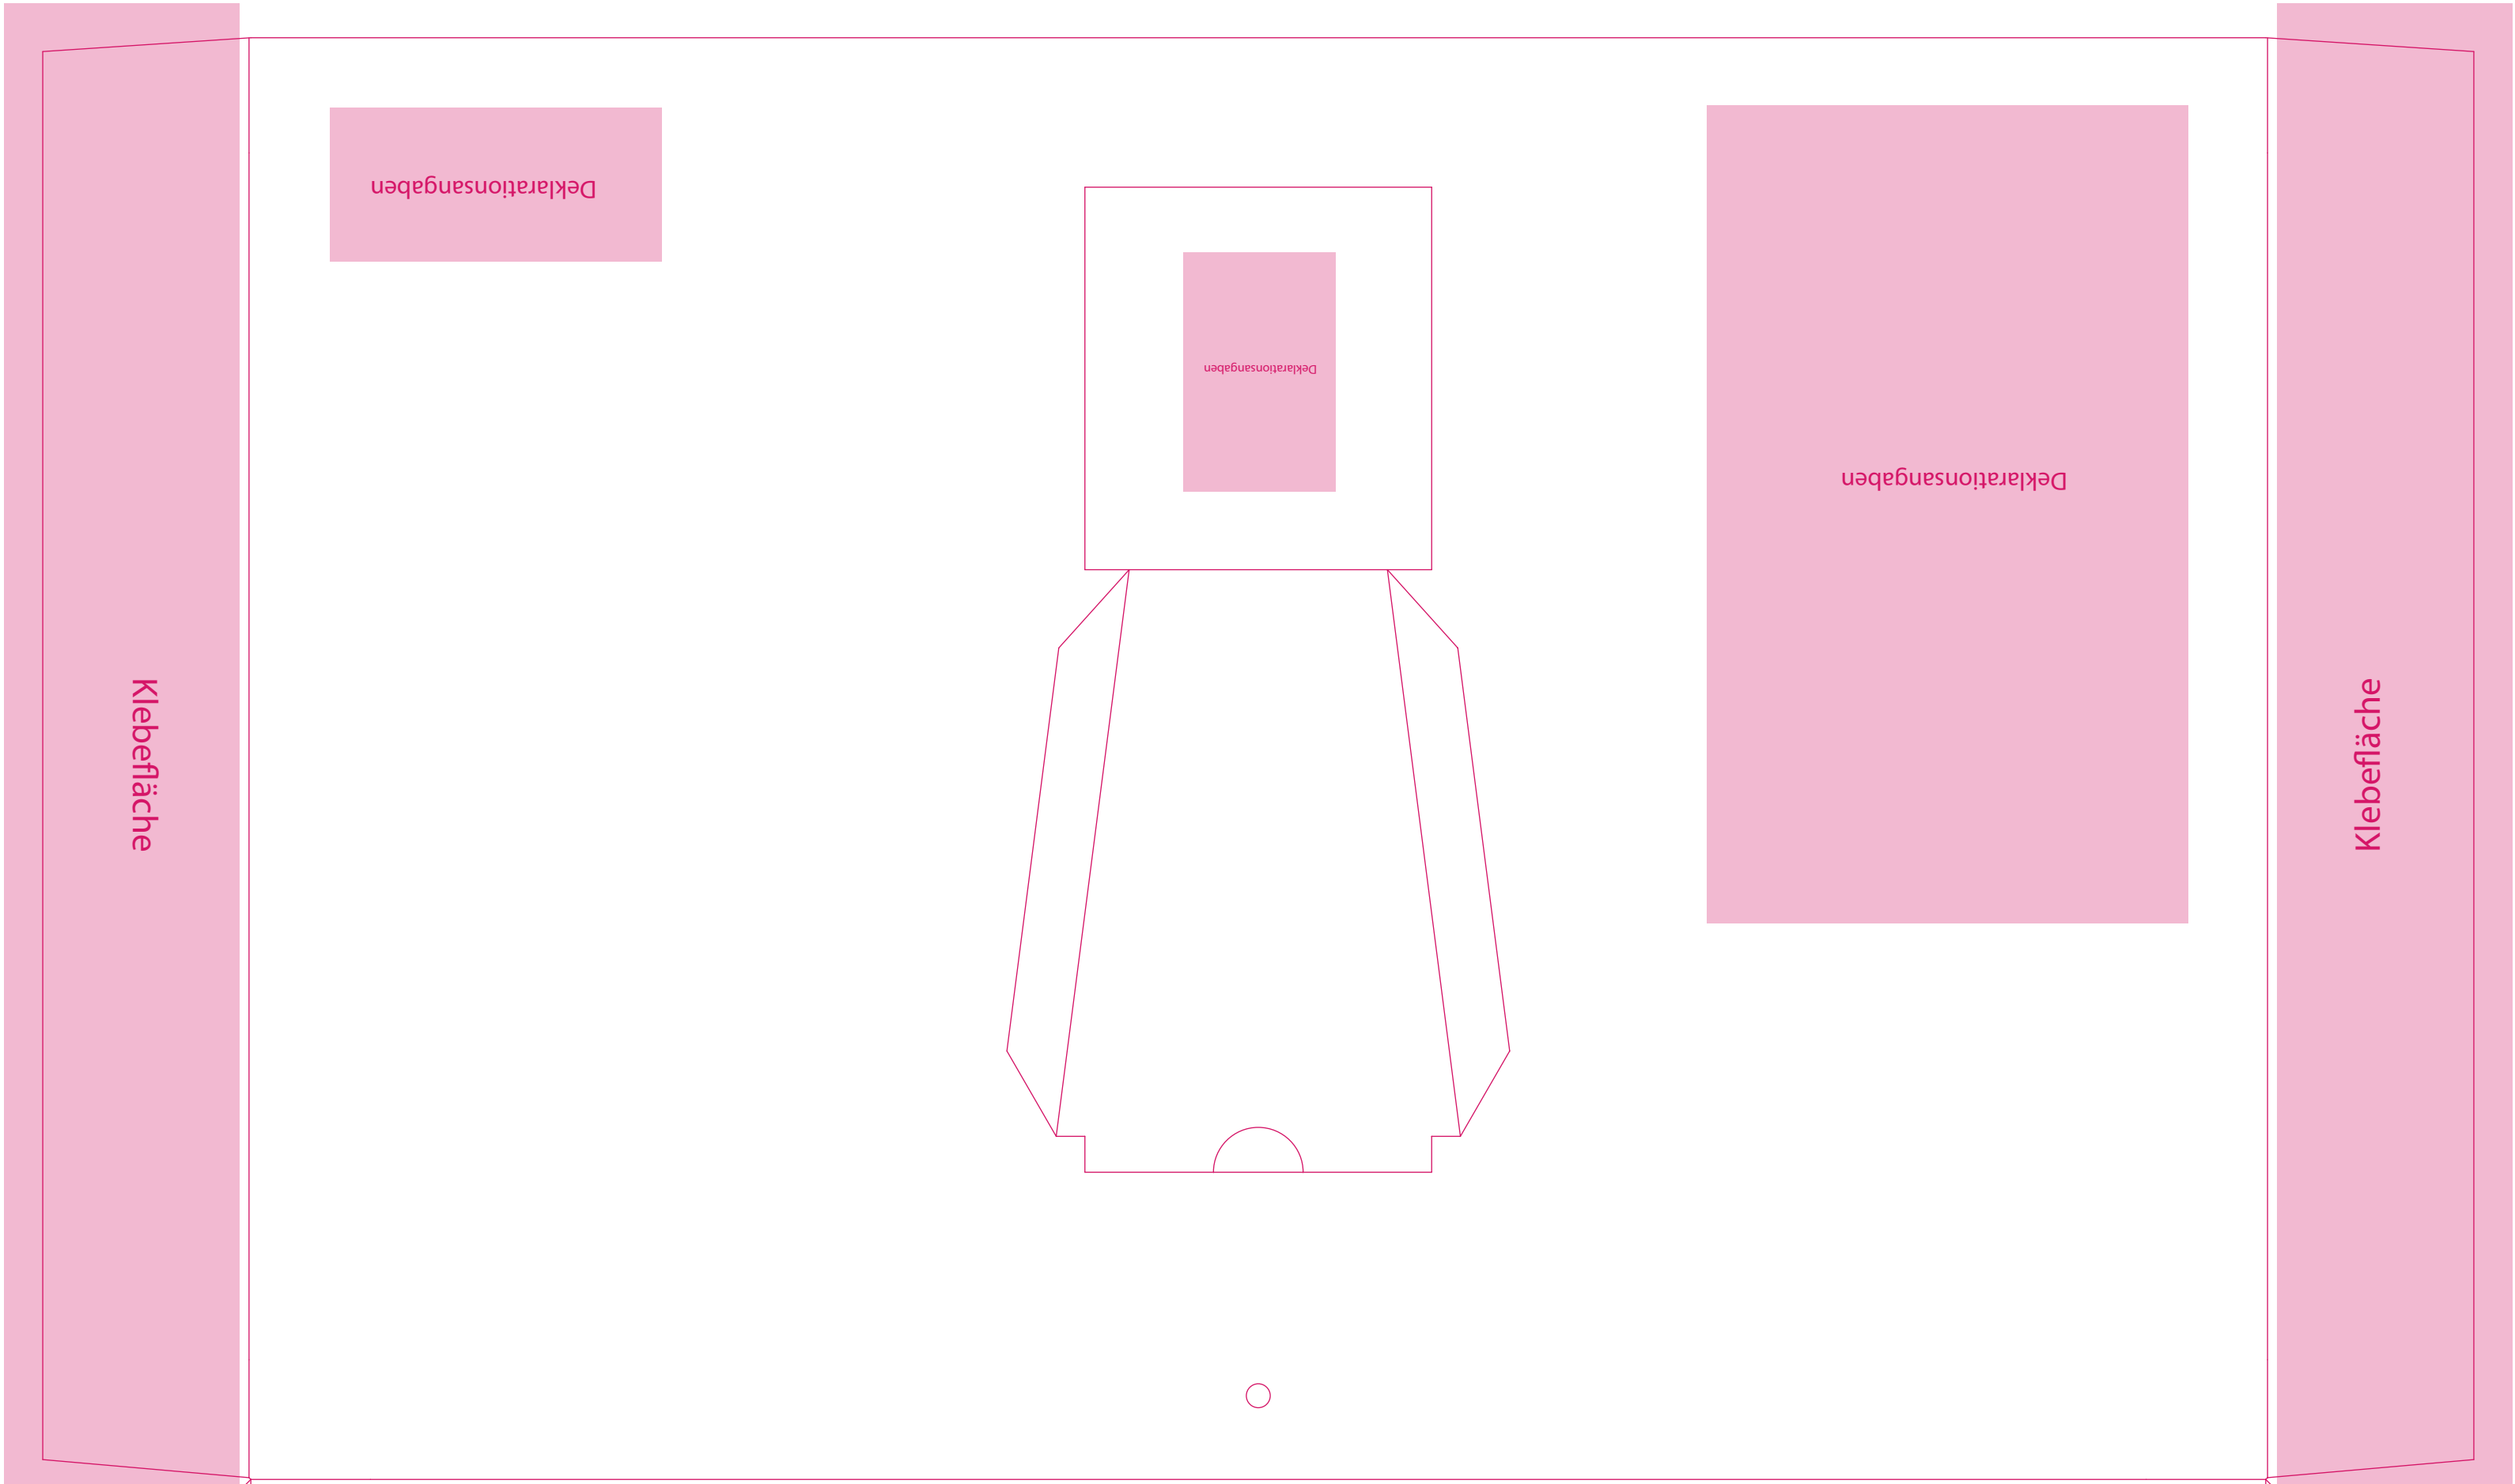

Bitte verändern Sie das Dokumentenformat nicht

Die Farbe **PANTONE Rubine Red C**, sowie die **Größe und Position** der **Stanzkontur** dürfen **nicht verändert** werden

Der **Farbraum** aller verwendeten **Dateien** (außer der **Stanzkontur**) muss **CMYK** sein
Bitte legen Sie nach außen **mindestens 3 mm** Überfüllung an

Die Farbe **INFO** darf **nicht verwendet** oder **verändert** werden
Bilder und **Schriften** müssen entweder **eingebettet** oder **vektoriert** werden

Das Druck-PDF muss **ohne Schnittmarken, Farbkontrollstreifen, Passmarken etc.** und bestenfalls als PDF/X3 abgespeichert werden

Der Druck erfolgt in CMYK, daher werden **pro Sonderfarbe Zusatzkosten** berechnet

Für **weitere wichtige Informationen** lesen Sie **bitte unser technisches Datenblatt (Checkliste)**

Stand 2026 - Bitte verwenden Sie immer die **aktuelle Stanzkontur**. Diese können Sie auf der **Homepage** downloaden.