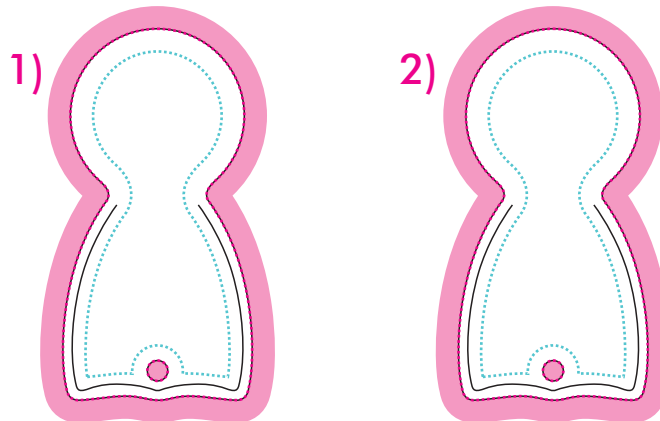

Impresión max. 4c

Max. colori da stampa 4c

1)

2)

Art.Nr. 8736FRC

1) 25 x 50 mm

2) 25 x 50 mm

Max. Druckfläche

Max. print area

Max. drukoppervlakte

Surface d'impression

Superficie máxima de impresión

Max. misura stampa

3 mm Beschnittzugabe - 3 mm Bleed - 3 mm valse snit - 3 mm saigner - Sangrado de 3 mm - 3 mm di abbondanza

Begrenzung wichtiger Motivdetails/border important picture details/ Begrenzing belangrijke Motief details/
Touchent important image details/ Limitacion importantes detalles del diseño/ Limitazione importanti dettagli disegno (Ø 19 mm)