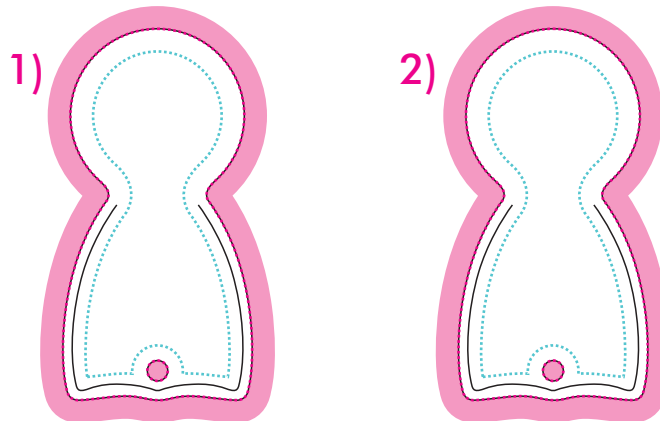

Impresión max. 4c

Max. colori da stampa 4c

1)

2)

Art.Nr. 8736

1) 25 x 50 mm

2) 25 x 50 mm

Max. Druckfläche

Max. print area

Max. drukoppervlakte

Surface d'impression

Superficie máxima de impresión

Max. misura stampa

3 mm Beschnittzugabe - 3 mm Bleed - 3 mm valse snit - 3 mm saigner - Sangrado de 3 mm - 3 mm di abbondanza

Begrenzung wichtiger Motivdetails/border important picture details/ Begrenzing belangrijke Motief details/
Touchent important image details/ Limitacion importantes detalles del diseño/ Limitazione importanti dettagli disegno (Ø 19 mm)