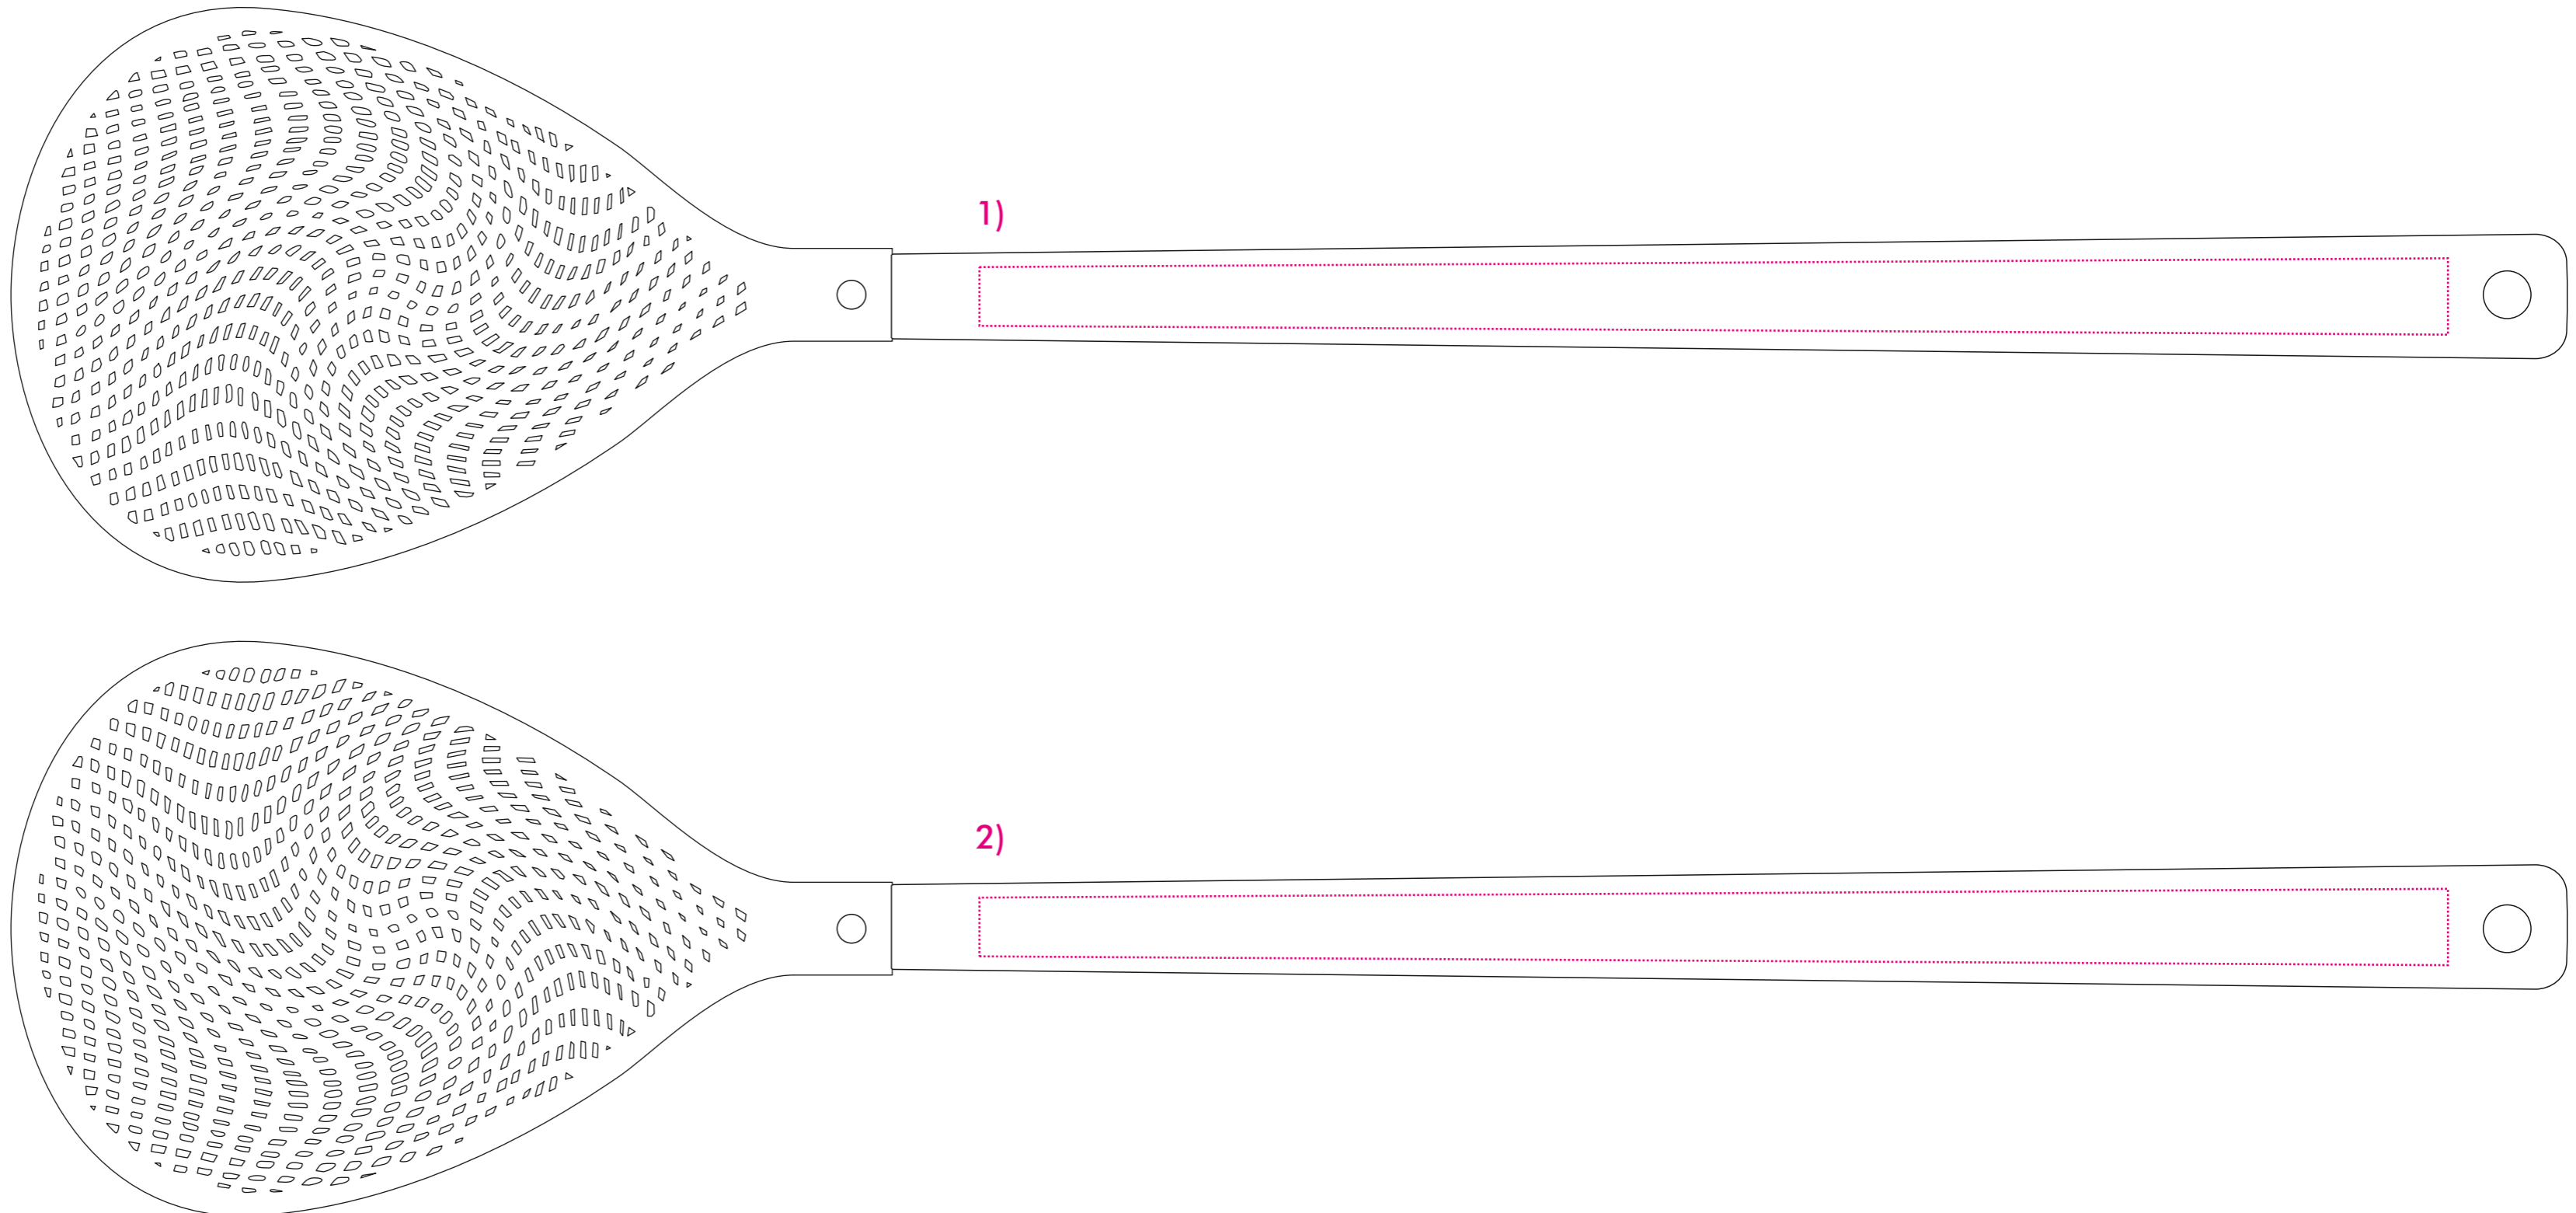

## Art.Nr. 8731

1) 250 x 13 mm

2) 250 x 13 mm

Max. Druckfläche

Max. print area

Max. drukoppervlakte

Surface d'impression

Superficie máxima de impresión

Max. misura stampa

## Art.Nr. 8731

1) 280 x 13 mm

2) 280 x 13 mm

Max. Druckfläche

Max. print area

Max. drukoppervlakte

Surface d'impression

Superficie máxima de impresión