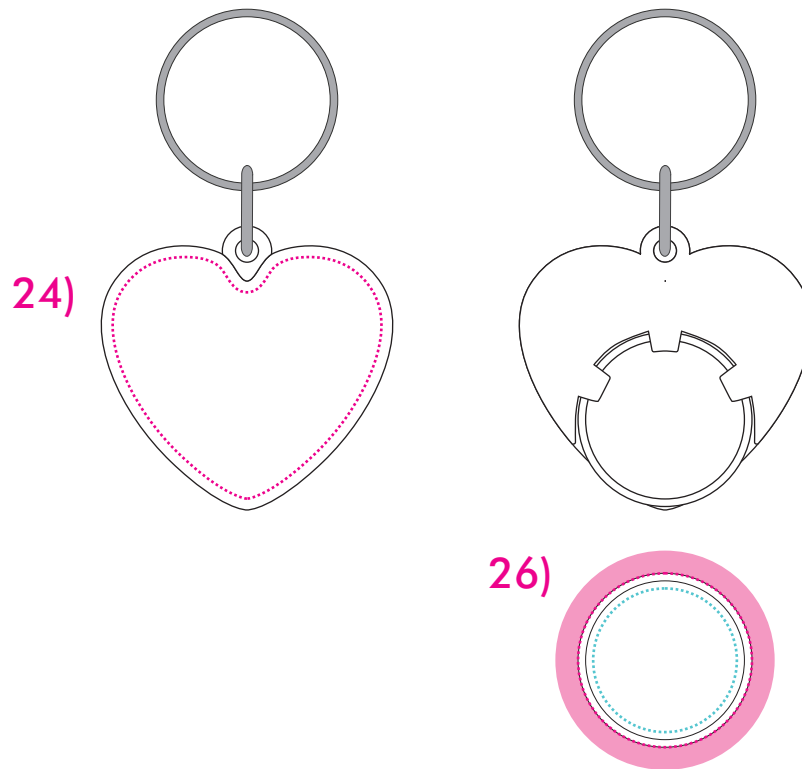

Art.Nr. 8652R

24) 30 x 27 mm

26) ø 17 mm

Max. Druckfläche

Max. print area

Max. drukoppervlakte

Surface d'impression

Superficie máxima de impresión

26)

Art.Nr. 8652R

24) 33 x 32 mm

26) ø 23 mm

Max. Druckfläche

Max. print area

Max. drukoppervlakte

Surface d'impression

Superficie máxima de impresión

Max. misure stampa

3 mm Beschnittzugabe - 3 mm Bleed - 3 mm valse snit - 3 mm saigner - Sangrado de 3 mm - 3 mm di abbondanza

Begrenzung wichtiger Motivdetails/border important picture details/ Begrenzing belangrijke Motief details/
Touchent important image details/ Limitacion importantes detalles del diseño/ Limitazione importanti dettagli disegno (ø 19 mm)