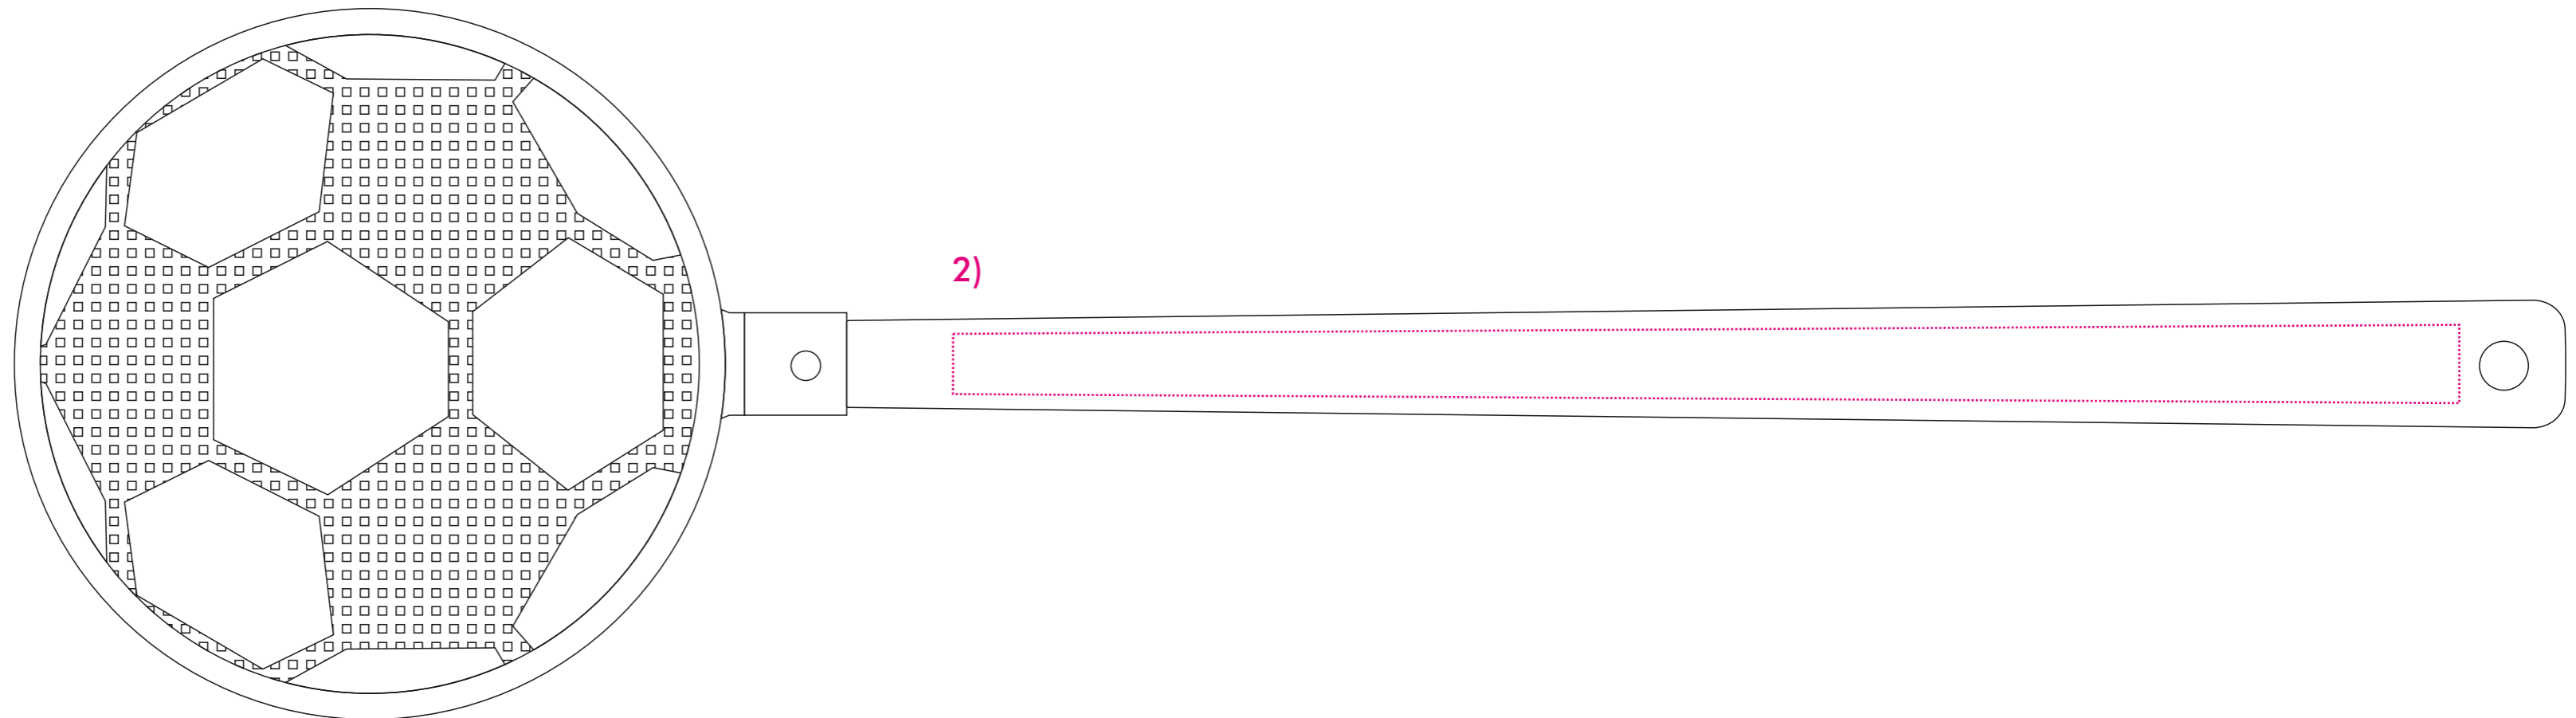

Siebdruck

Screenprinting | Zeefdruk | Sérigraphie | Serigrafia | Serigrafia

Art.Nr. 8410

1) 250 x 13 mm

2) 250 x 13 mm

Max. Druckfläche

Max. print area

Max. drukoppervlakte

Surface d'impression

Superficie máxima de impresión

Max. misura stampa

Art.Nr. 8410

1) 280 x 13 mm

2) 280 x 13 mm

Max. Druckfläche

Max. print area

Max. drukoppervlakte

Surface d'impression

Superficie máxima de impresión

Max. misura stampa