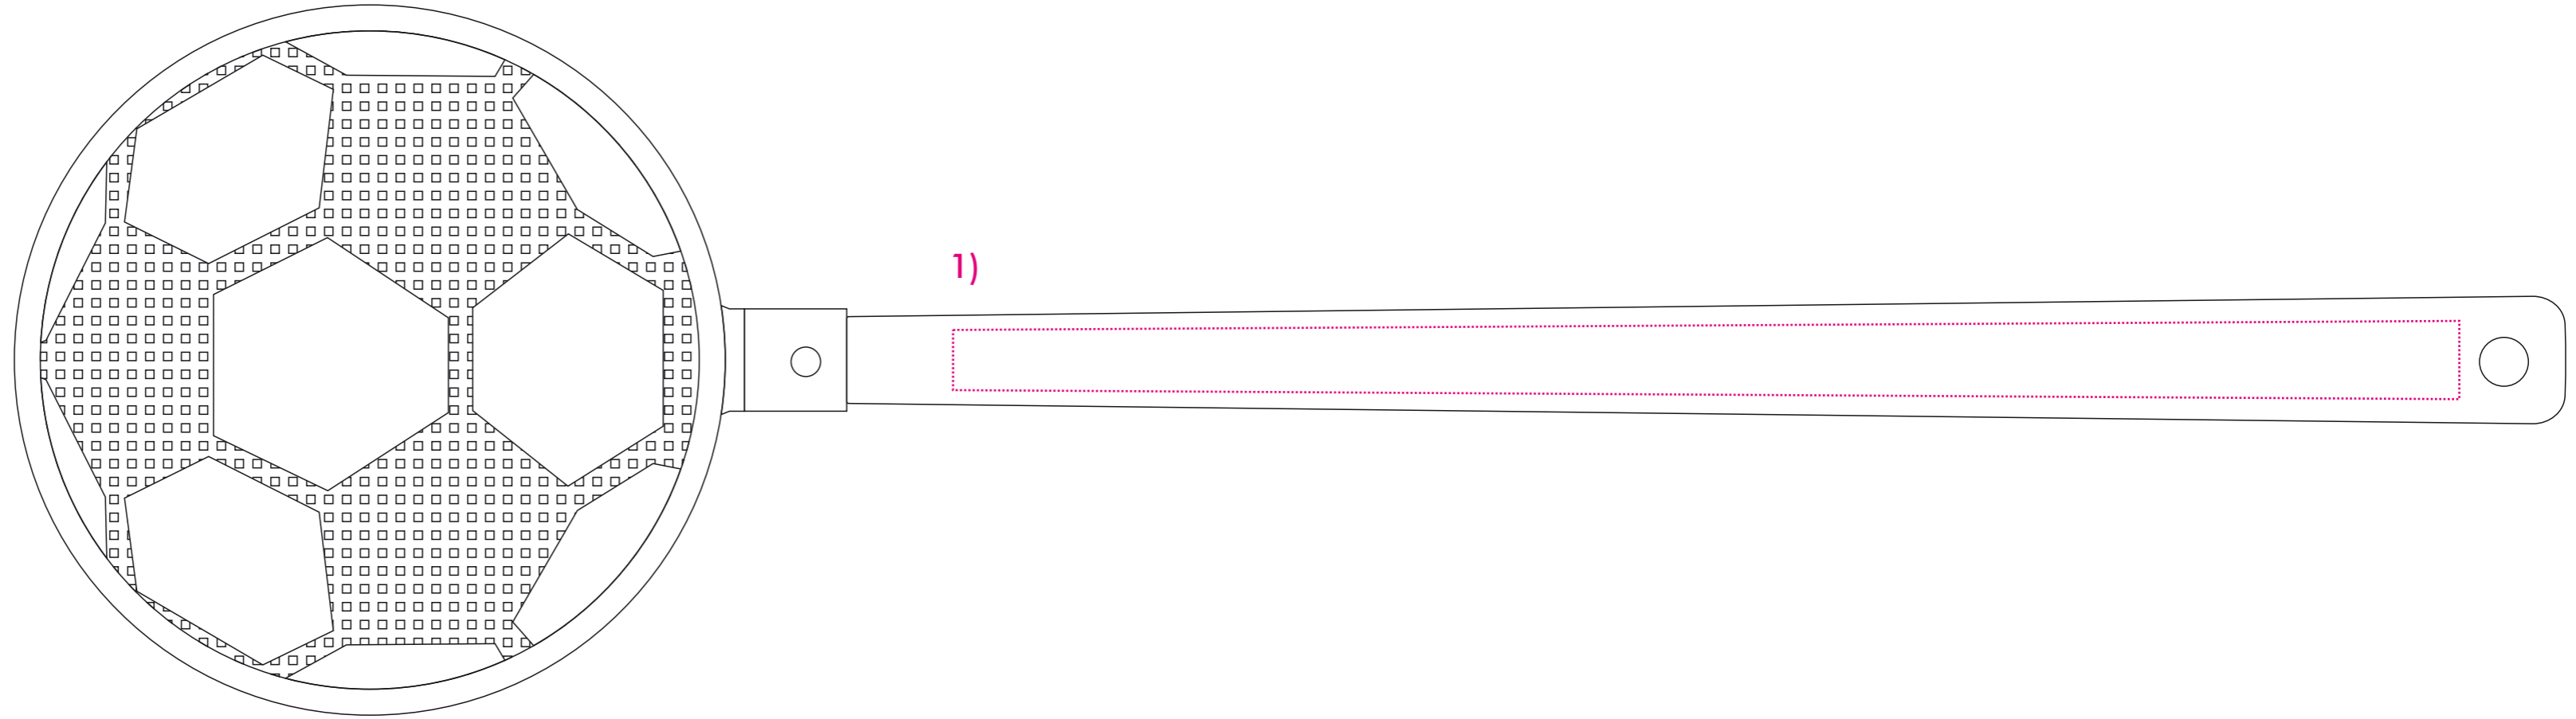

Siebdruck

Screenprinting | Zeefdruk | Sérigraphie | Serigrafia | Serigrafia

Art.Nr. 8410

1) 250 x 13 mm

2) 250 x 13 mm

Max. Druckfläche

Max. print area

Max. drukoppervlakte

Surface d'impression

Superficie máxima de impresión

Max. misura stampa

Art.Nr. 8410

1) 280 x 13 mm

2) 280 x 13 mm

Max. Druckfläche

Max. print area

Max. drukoppervlakte

Surface d'impression

Superficie máxima de impresión

Max. misura stampa