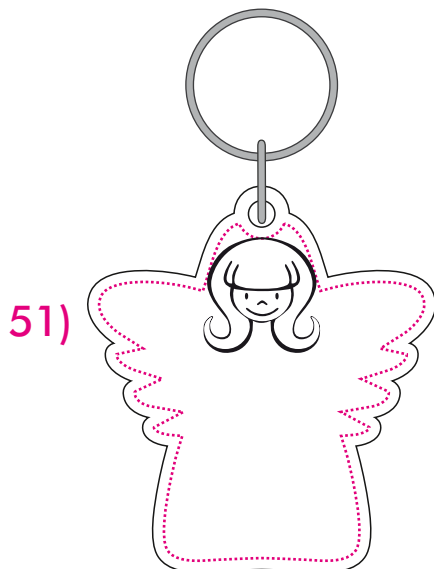

Art.Nr. 8288

1) 20 x 30 mm

2) 20 x 30 mm

51) 20 x 20 mm

Max. Druckfläche

Max. print area

Max. drukoppervlakte

Surface d'impression

auf Wunsch mit Druck Engelgesicht
on request with imprint angel face
si souhaité avec impression face d'angel
si lo desea con impresion de mirada angel

Art.Nr. 8288

1) 43 x 45 mm

2) 43 x 45 mm

51) 43 x 45 mm

Max. Druckfläche

Max. print area

Max. drukoppervlakte

Surface d'impression

Superficie máxima de impresión

Max. misure stampa

auf Wunsch mit Druck Engelgesicht
on request with imprint angel face
si souhaité avec impression face d'angel
si lo desea con impresion de mirada angel