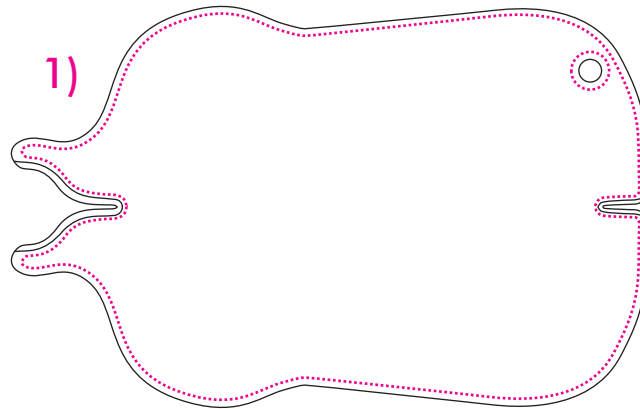

Art.Nr. 8274

1) 55 x 40 mm

2) 55 x 40 mm

Max. Druckfläche

Max. print area

Max. drukoppervlakte

Surface d'impression

Superficie máxima de impresión

Max. misura stampa

Position ProdSG:

- auf PB (500)

Etikett:

- 17,8 x 10 mm

Art.Nr. 8274

1) 80 x 50 mm

Max. Druckfläche

Max. print area

Max. drukoppervlakte

Surface d'impression

Superficie máxima de impresión

Max. misura stampa

Position ProdSG:

- auf PB (500)

Etikett:

- 17,8 x 10 mm