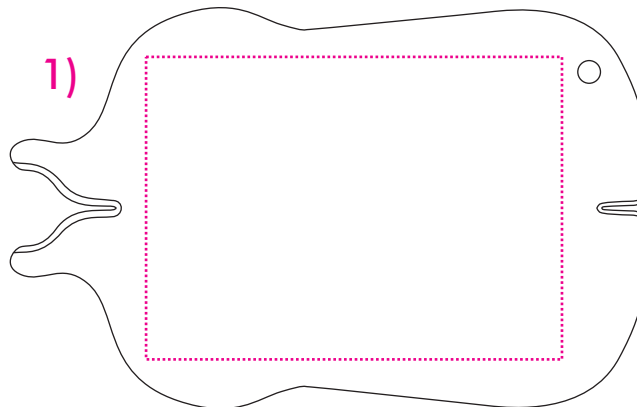

Art.Nr. 8274

1) 55 x 40 mm

2) 55 x 40 mm

Max. Druckfläche

Max. print area

Max. drukoppervlakte

Surface d'impression

Superficie máxima de impresión

Max. misura stampa

Position ProdSG:

- auf PB (500)

Etikett:

- 17,8 x 10 mm

Art.Nr. 8274

1) 80 x 50 mm

Max. Druckfläche

Max. print area

Max. drukoppervlakte

Surface d'impression

Superficie máxima de impresión

Max. misura stampa

Position ProdSG:

- auf PB (500)

Etikett:

- 17,8 x 10 mm