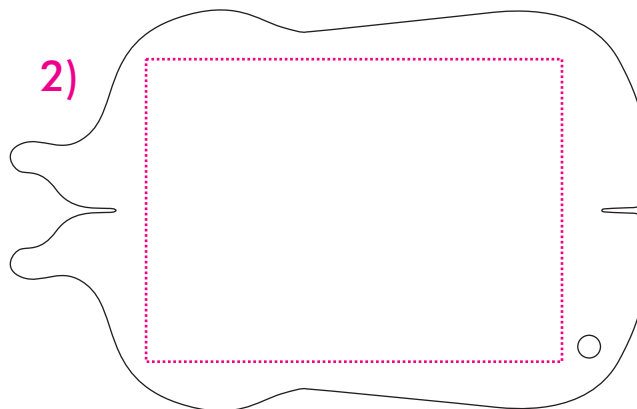

Art.Nr. 8274

1) 55 x 40 mm

2) 55 x 40 mm

Max. Druckfläche

Max. print area

Max. drukoppervlakte

Surface d'impression

Superficie máxima de impresión

Max. misura stampa

Position ProdSG:

- auf PB (500)

Etikett:

- 17,8 x 10 mm

Art.Nr. 8274

1) 80 x 50 mm

Max. Druckfläche

Max. print area

Max. drukoppervlakte

Surface d'impression

Superficie máxima de impresión

Max. misura stampa

Position ProdSG:

- auf PB (500)

Etikett:

- 17,8 x 10 mm