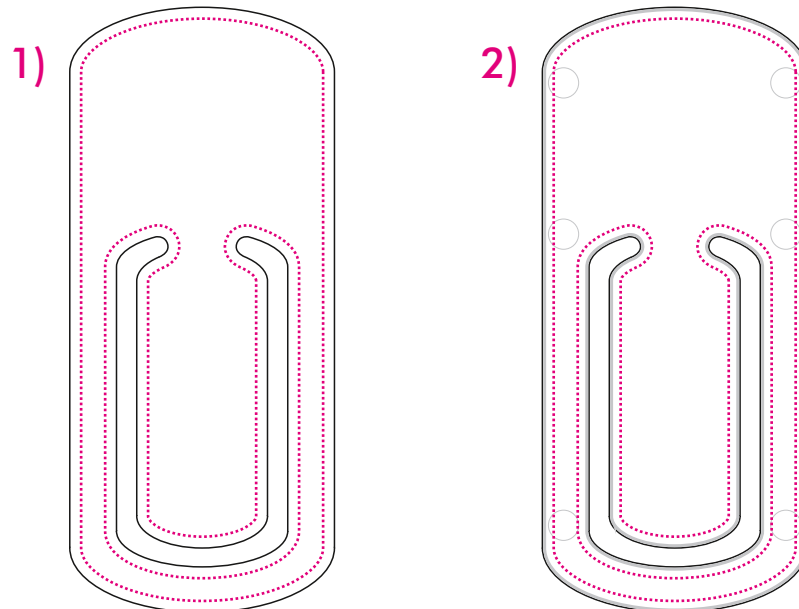

### ProdSG Platzierung:

- auf PB, 500er

Etikett:

- 17,8 x 10mm

HEPLA-Kunststofftechnik  
GmbH & Co. KG  
Ludwig-Erhard-Str. 2  
34576 Homburg (Eifel)

## Art.Nr. 7822

1) 32 x 77 mm

2) 32 x 77 mm

Max. Druckfläche

Max. print area

Max. drukoppervlakte

Surface d'impression

Superficie máxima de impresión

Max. misura stampa

### Etikett:

- 17,8 x 10mm