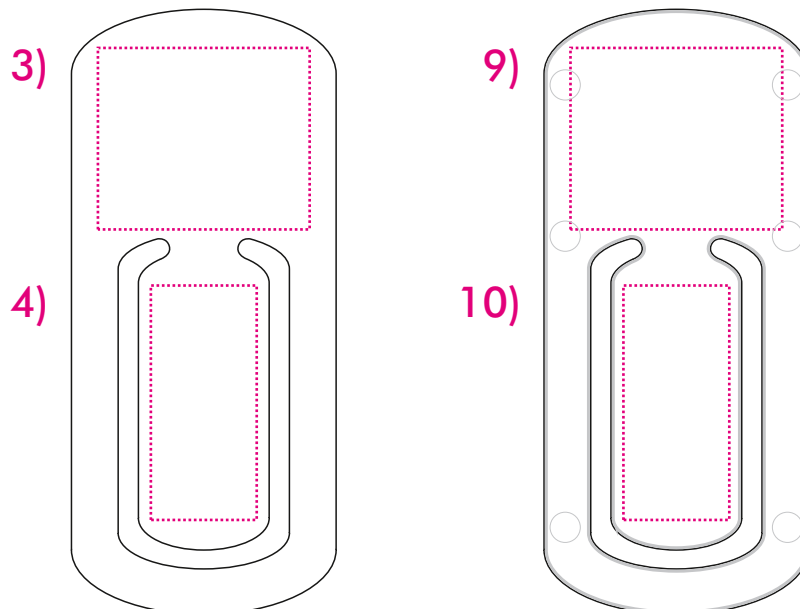

Tampondruck

Seite 1/2

Pad printing | Tampondruk | Impression au tampon | Tampografía | Tampografia

Art.Nr. 7822

3) 28 x 24 mm

4) 14 x 31 mm

9) 28 x 24 mm

10) 14 x 31 mm

Max. Druckfläche

Max. print area

Max. drukoppervlakte

Surface d'impression

Superficie máxima de impresión

Max. misure stampa

Druck max. 4c

Print max. 4c

Max. aantal kleuren druk 4c

Impression max. 4c

Impresión max. 4c

Max. colori da stampa 4c

ProdSG Platzierung:

- auf PB, 500er

Etikett:

- 17,8 x 10mm