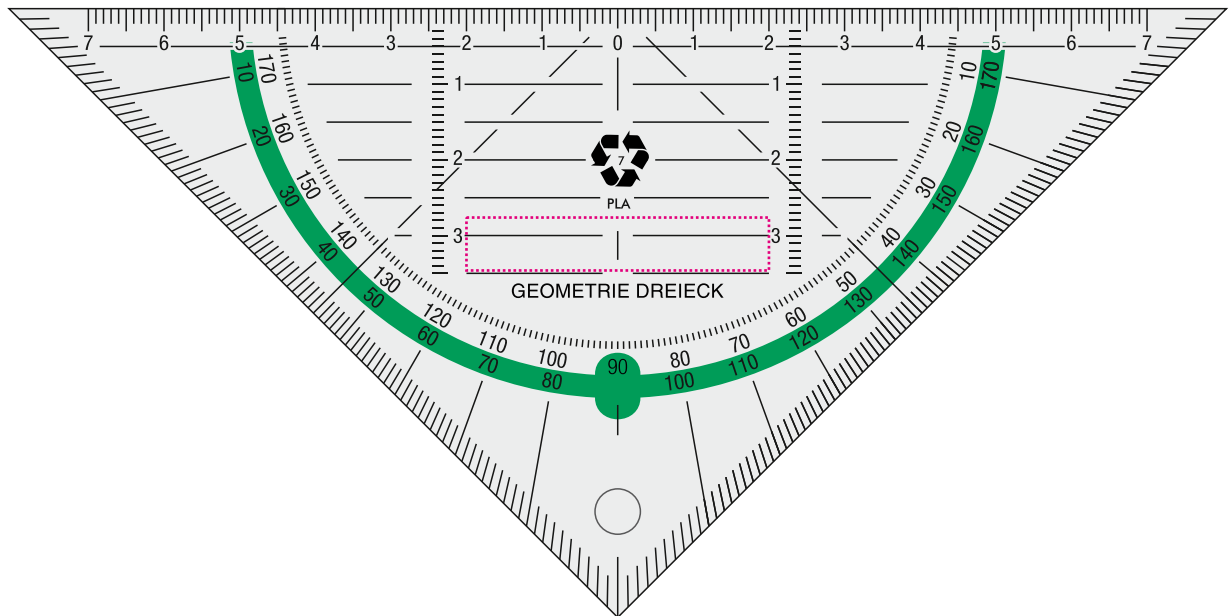

Art.Nr. 7728BIO

16) 40 x 7 mm

Max. Druckfläche

Max. print area

Max. drukoppervlakte

Surface d'impression

Superficie máxima de impresión

Max. misura stampa

16)

ProdSG Platzierung:

- Polybeutel | RS unten rechts

Etikett:

- 17,8 x 10mm