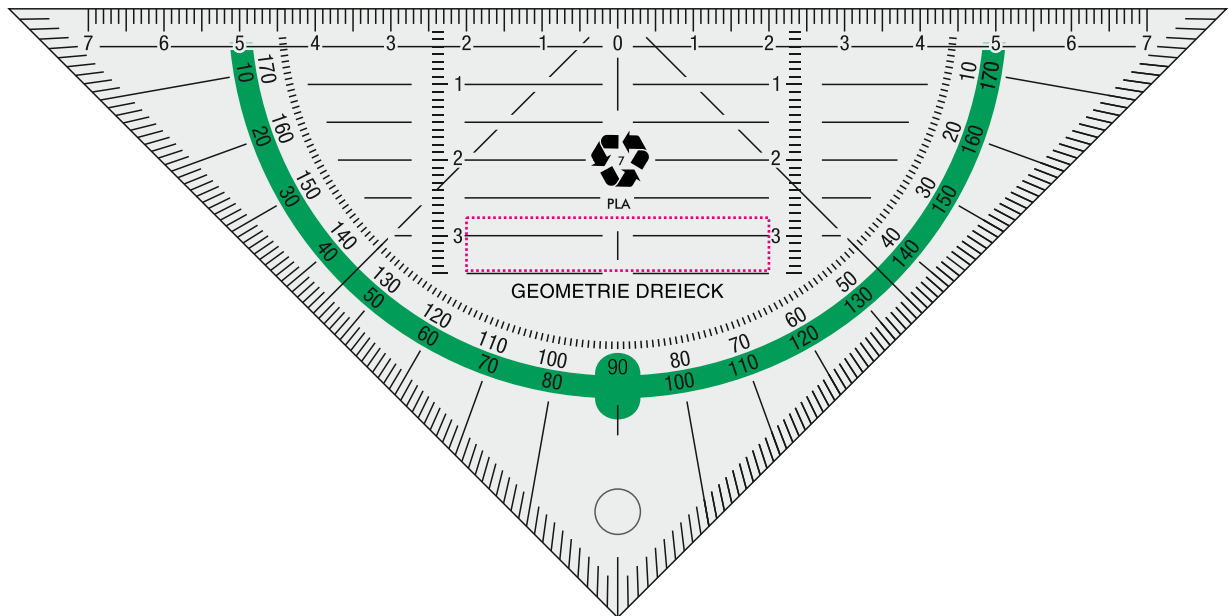

Art.Nr. 7728BIO

16) 40 x 7 mm

Max. Druckfläche

Max. print area

Max. drukoppervlakte

Surface d'impression

Superficie máxima de impresión

Max. misura stampa

16)

ProdSG Platzierung:

- Polybeutel | RS unten rechts

Etikett:

- 17,8 x 10mm