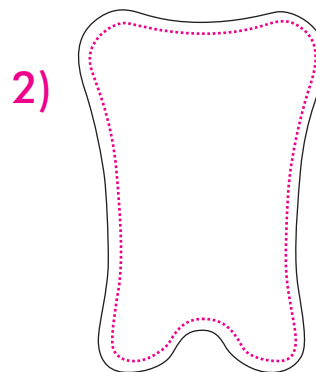

## Art.Nr. 7528OD

1) 21 x 32 mm

2) 21 x 32 mm

Max. Druckfläche

Max. print area

Max. drukoppervlakte

Surface d'impression

Superficie máxima de impresión

## Art.Nr. 7528OD

1) 30 x 45 mm

2) 30 x 45 mm

Max. Druckfläche

Max. print area

Max. drukoppervlakte

Surface d'impression

Superficie máxima de impresión

Max. misura stampa

Position ProdSG:

- auf Seitenfläche

Etikett:

- 17,8 x 10mm