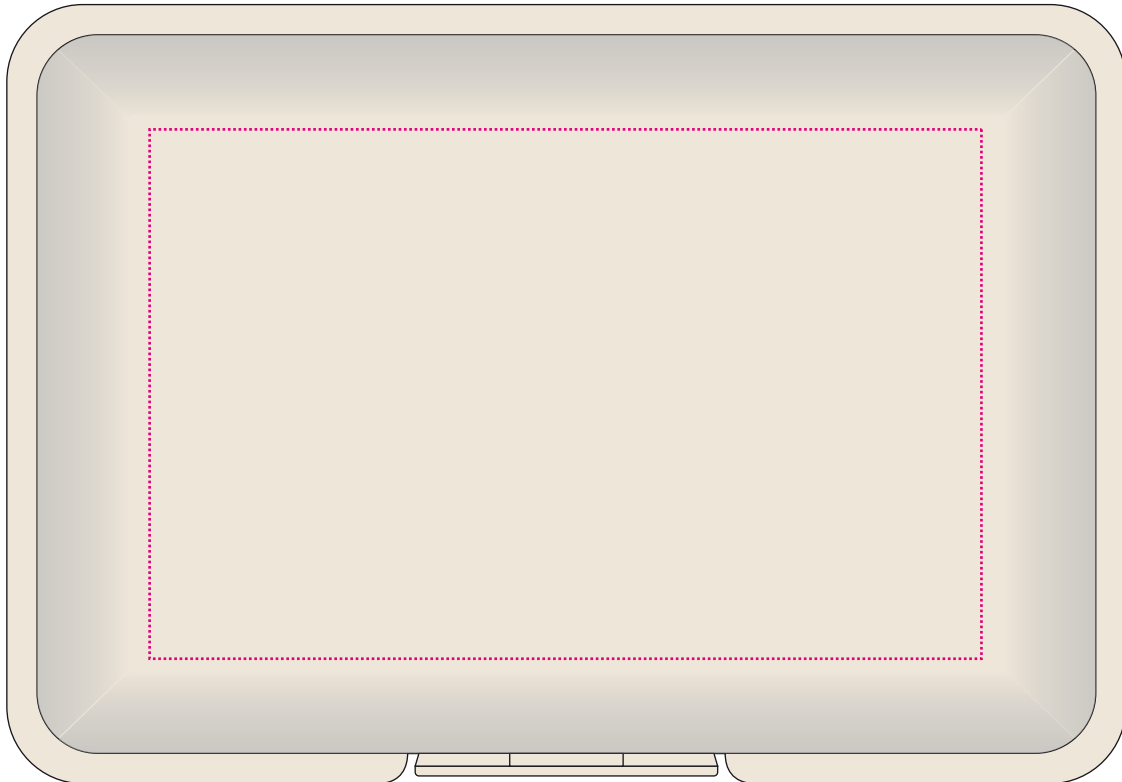

## Art.Nr. 7262BIO

16) 110 x 70 mm

Max. Druckfläche

Max. print area

Max. drukoppervlakte

Surface d'impression

Superficie máxima de impresión

Max. misura stampa

## Art.Nr. 7262BIO

16) 115 x 73 mm

Max. Druckfläche

Max. print area

Max. drukoppervlakte

Surface d'impression

Superficie máxima de impresión

Max. misura stampa