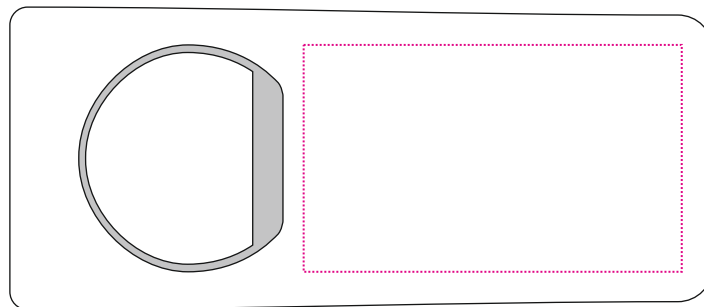

Art.Nr. 7104

1) 50 x 30 mm

Max. Druckfläche

Max. print area

Max. drukoppervlakte

Surface d'impression

Superficie máxima de impresión

Max. misura stampa

1)

Art.Nr. 7104

1) 90 x 37 mm

Max. Druckfläche

Max. print area

Max. drukoppervlakte

Surface d'impression

Superficie máxima de impresión

Max. misura stampa

1)