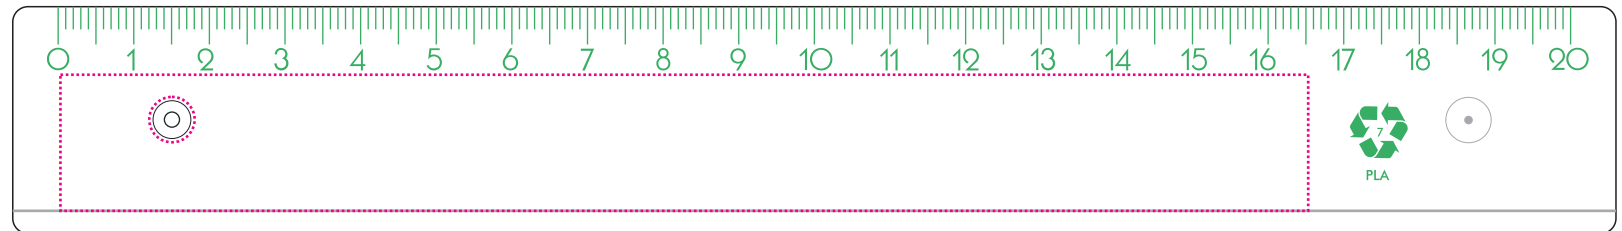

## Art.Nr. 7016BIO

1) 165 x 18 mm

2) 165 x 18 mm

Max. Druckfläche

Max. print area

Max. drukoppervlakte

Surface d'impression

Superficie máxima de impresión

Max. misura stampa

Seite 1/1

1)

2)

### Anspritzpunkt

#### Tuschkante

Rückseitige Tuschkante ist bei transparenten Linealen auf der Vorderseite sichtbar!

For the transparent rulers the edge on the backside will be visible also on the front side!

Concernant la règle en transparente, le barème du recto est visible sur le verso!