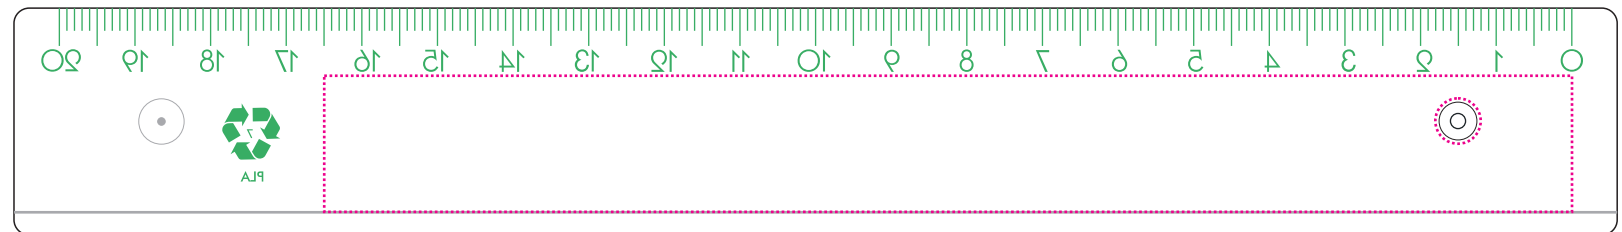

## Art.Nr. 7016BIO

1) 165 x 18 mm

2) 165 x 18 mm

Max. Druckfläche

Max. print area

Max. drukoppervlakte

Surface d'impression

Superficie máxima de impresión

Max. misura stampa

Seite 1/1

1)

2)

### Anspritzpunkt

#### Tuschkante

Rückseitige Tuschkante ist bei transparenten Linealen auf der Vorderseite sichtbar!

For the transparent rulers the edge on the backside will be visible also on the front side!

Concernant la règle en transparente, le barème du recto est visible sur le verso!